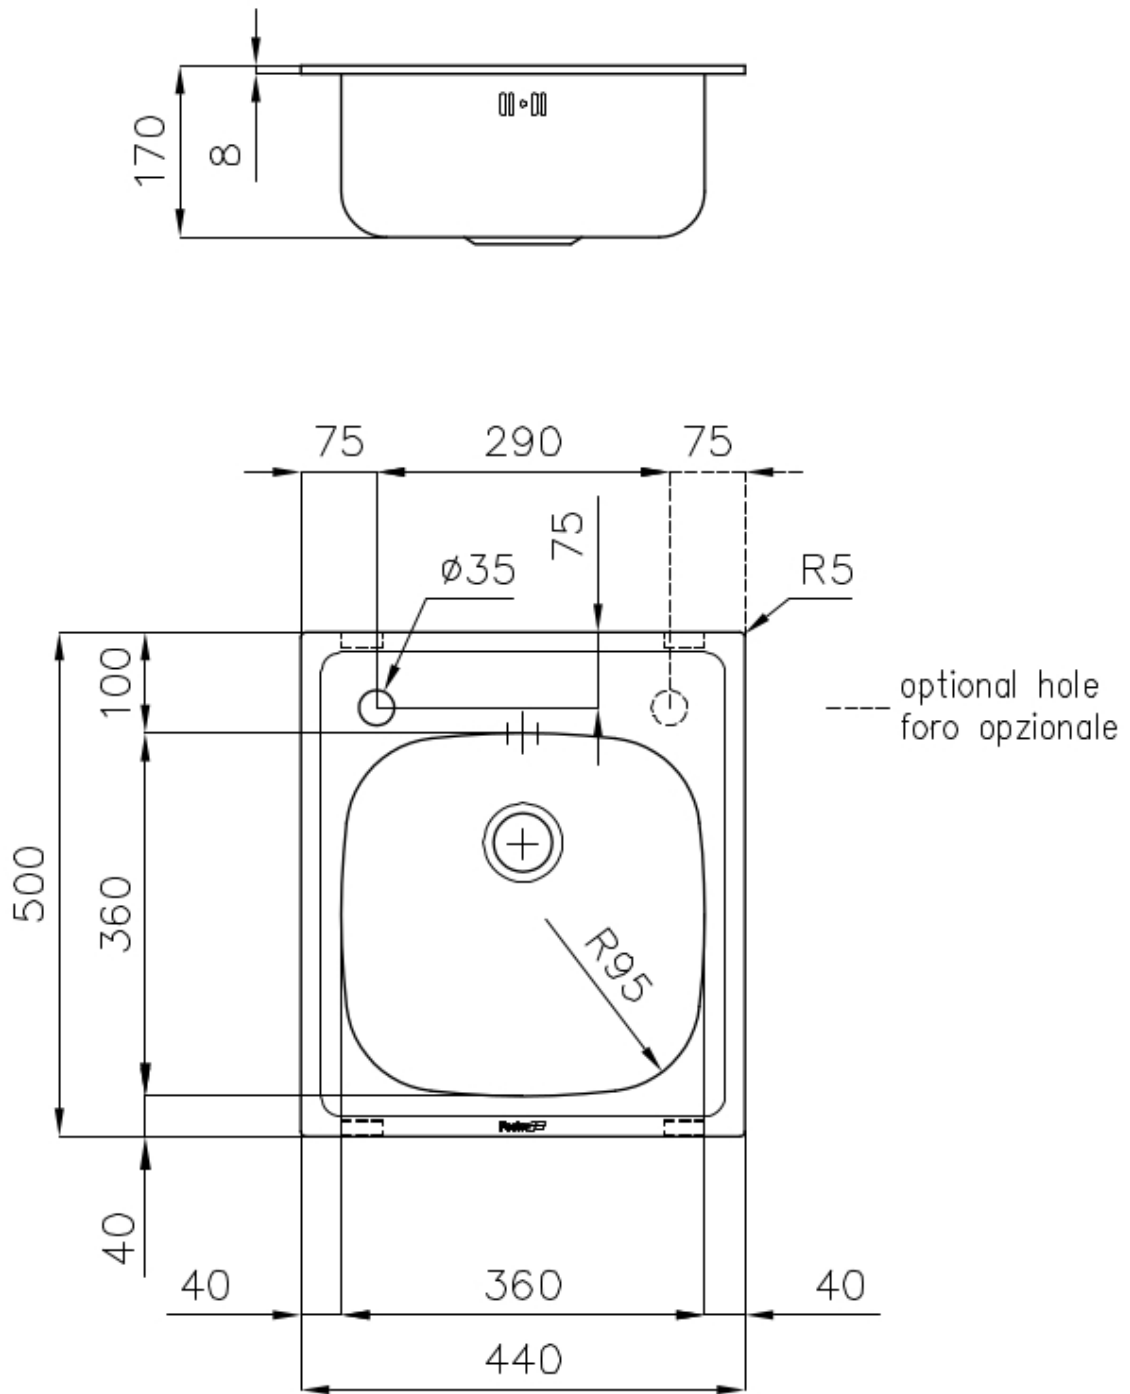

TECHNISCHE DATEN